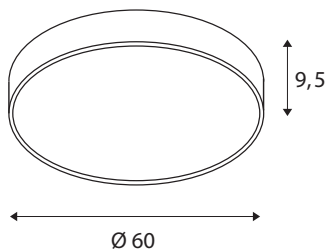

TECHNICKÁ DATA

Č. výrobku:	1001886
Primární jmenovité napětí	220-240V ~50/60Hz mA/V
Sekundární proud / sekundární napětí	1050mA
Výška	9.5 cm
Průměr	60.0 cm
Hmotnost netto	4.945 kg
Celková hmotnost	6.635 kg
Kód IP	IP 20
Třída ochrany	I
Montáž	Nástavba
Podrobnosti montáže	Strop, Stěna
Stmívatelné	Áno
Technologie stmívání	Stmívač pro kapacitní zatížení
Příkon	40 W
Lumen	4470 / 4870 lm
Teplota barvy světla	3000/4000 Kelvin
Úhel záření	105 °
Barva	černá
CRI	80
UGR ≤	25
Data LXXBXX	L70B50
BIG WHITE strana	149