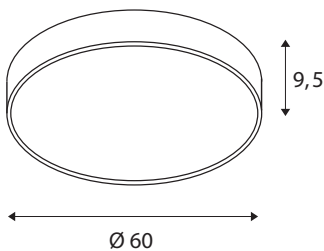

TECHNICKÁ DATA

Č. výrobku:	1001888
Primární jmenovité napětí	220-240V ~50/60Hz mA/V
Sekundární proud / sekundární napětí	1050mA
Výška	9.5 cm
Průměr	60.0 cm
Hmotnost netto	5.074 kg
Celková hmotnost	6.712 kg
Kód IP	IP 20
Třída ochrany	I
Montáž	Nástavba
Podrobnosti montáže	Strop, Stěna
Stmívatelné	Áno
Technologie stmívání	Stmívač pro kapacitní zatížení
Příkon	40 W
Lumen	4470 / 4870 lm
Teplota barvy světla	3000/4000 Kelvin
Úhel záření	105 °
Barva	šedá
CRI	90
UGR ≤	25
Data LXXBXX	L70B50
BIG WHITE strana	149