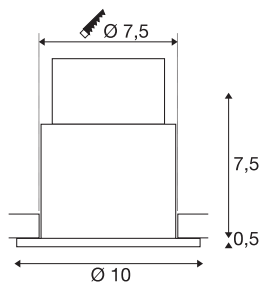

VARU QPAR51 DL

venkovní stropní zápusné svítidlo, černá/bílá, IP20/65

Inovativní zápusné svítidlo VARU přesvědčí vysokým stupněm krytí IP65. To znamená, že tyto downlighty lze použít také venku nebo ve vlhkých prostorách. Řada VARU je k dispozici v několika barvách a také s výkonným LED vybavením s teplou bílou barvou světla nebo s patičkou GU10. Elektrické připojení verzí s patičkou GU10 provedte přímo na síťové napětí 230 V. Pro verze LED je navíc zapotřebí LED driver.

TECHNICKÁ DATA

Č. výrobku:	1001931
Objímka	GU10
Žárovky	LED GU10 51mm
Počet objímek	1
Včetně žárovek	Áno
Primární jmenovité napětí	220-240V ~50/60Hz mA/V
Výška	8.0 cm
Průměr	10.0 cm
Vestavný průměr	7.5 cm
Vestavná hloubka	8.0 cm
Hmotnost netto	0.196 kg
Celková hmotnost	0.256 kg
Kód IP	IP 20 / IP 65
Třída ochrany	II
Třída rázové pevnosti	IK02
Rázová pevnost	0,2 Joule
Montáž	Montáž
Podrobnosti montáže	Strop
Příkon	5 W
Barva	bílá
BIG WHITE strana	403