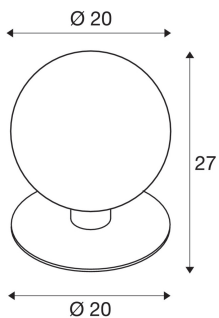

GLOO PURE 27 Pole

venkovní stojací svítidlo, E27, antracit, IP44

Stojací svítidlo GLOO PURE se skládá z lakované hliníkové trubky, která je zakončena opálovou koulí z pravého skla. Díky patičce E27 se mohou používat jak úsporné žárovky, tak i LED. Díky krytí IP44 je vhodná pro venkovní oblast. Řada GLOO PURE obsahuje dále nástěnná a stojací svítidla, a tím je univerzálně použitelná. Volitelně jsou trn do země i spojovací box k bezpečnému elektrickému připojení k dispozici s kruhovým sloupkem svítidla. Elektrické připojení se provádí k síťovému napětí 230 V.

TECHNICKÁ DATA

| | |
|---------------------------|---------------------------|
| Č. výrobku: | 1001999 |
| Objímka | E27 |
| Počet objímek | 1 |
| Včetně žárovek | 0 |
| Primární jmenovité napětí | 230V ~50Hz mA/V |
| Výška | 27.0 cm |
| Průměr | 20.0 cm |
| Hmotnost netto | 1.381 kg |
| Celková hmotnost | 2.167 kg |
| Kód IP | IP 44 |
| Třída ochrany | I |
| Třída rázové pevnosti | IK02 |
| Rázová pevnost | 0,20000000000000001 Joule |
| Montáž | Nástavba |
| Podrobnosti montáže | Podlaha |
| Příkon | 23 W |
| Barva | antracit |
| BIG WHITE strana | 574 |