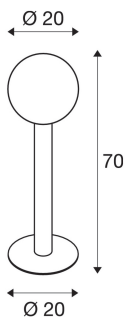

## GLOO PURE 70 Pole

venkovní stojací svítidlo, E27, antracit, IP44

Stojací svítidlo GLOO PURE se skládá z lakované hliníkové trubky, která je zakončena opálovou koulí z pravého skla. Díky patici E27 se mohou používat jak úsporné žárovky, tak i LED. Díky krytí IP44 je vhodná pro venkovní oblast. Řada GLOO PURE obsahuje dále nástěnná a stojací svítidla, a tím je univerzálně použitelná. Volitelně jsou trn do země i spojovací box k bezpečnému elektrickému připojení k dispozici s kruhovým sloupkem svítidla. Elektrické připojení se provádí k síťovému napětí 230 V.

## TECHNICKÁ DATA

Č. výrobku:	1002001
Objímka	E27
Počet objímek	1
Včetně žárovek	0
Primární jmenovité napětí	230V ~50Hz mA/V
Výška	70.0 cm
Průměr	20.0 cm
Hmotnost netto	1.796 kg
Celková hmotnost	2.822 kg
Kód IP	IP 44
Třída ochrany	I
Třída rázové pevnosti	IK02
Rázová pevnost	0,20000000000000001 Joule
Montáž	Nástavba
Podrobnosti montáže	Podlaha
Příkon	23 W
Barva	antracit
BIG WHITE strana	574