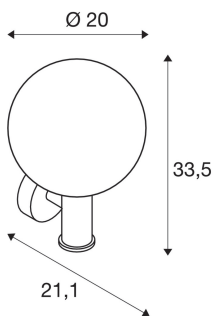

GLOO PURE WL

venkovní nástěnné nástavbové svítidlo, E27, antracit, IP44

Stojací svítidlo GLOO PURE se skládá z lakované hliníkové trubky, která je zakončena opálovou koulí z pravého skla. Díky patici E27 se mohou používat jak úsporné žárovky, tak i LED. Díky krytí IP44 je vhodná pro venkovní oblast. Řada GLOO PURE obsahuje dále nástěnná a stojací svítidla, a tím je univerzálně použitelná. Volitelně jsou trn do země i spojovací box k bezpečnému elektrickému připojení k dispozici s kruhovým sloupkem svítidla. Elektrické připojení se provádí k síťovému napětí 230 V.

TECHNICKÁ DATA

Č. výrobku:	1002002
Objímka	E27
Počet objímek	1
Včetně žárovek	0
Primární jmenovité napětí	230V ~50Hz mA/V
Šířka	20.0 cm
Výška	33.5 cm
Hloubka	21.1 cm
Hmotnost netto	1.285 kg
Celková hmotnost	1.903 kg
Kód IP	IP 44
Třída ochrany	I
Třída rázové pevnosti	IK02
Rázová pevnost	0,200000000000000001 Joule
Montáž	Nástavba
Podrobnosti montáže	Stěna
Příkon	23 W
Barva	antracit
BIG WHITE strana	642