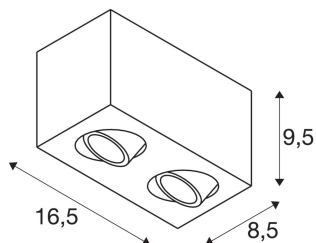

## TRILEDO Double

LED vnitřní stropní nástavbové svítidlo, černá, 3000K, 16W

Otočné a výkyvné stropní svítidlo TRILEDO DOUBLE SQUARE CL je vyrobeno z hliníku a můžete jej zakoupit s pouzdem v barvách bílá a černá. Díky hliníkové hlavě svítidla je možné individuální vyrovnání světelného kužele. Osaženo dvěma LED a jedním LED ovladačem umožňuje přímé připojení k síťovému napětí 230 V.

## TECHNICKÁ DATA

Č. výrobku:	1002003
Počet různých výstupů světla	2
Primární jmenovité napětí	220-240V ~50/60Hz mA/V
Sekundární proud / sekundární napětí	350 mA/V
Vertikální akční okruh	30 °
Horizontální akční okruh	350 °
Délka	16.25 cm
Šířka	8.5 cm
Výška	9.5 cm
Hmotnost netto	0.745 kg
Celková hmotnost	0.916 kg
Kód IP	IP 20
Třída ochrany	I
Montáž	Nástavba
Podrobnosti montáže	Strop
Příkon	14 W
Lumen	1100 lm
Teplota barvy světla	3000 Kelvin
Úhel záření	38 °
Barva	černá
CRI	>80
Třídění	3