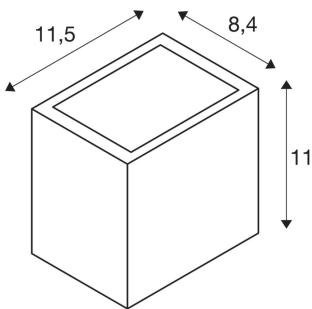

SITRA CUBE WL

LED venkovní nástěnné a stropní nástavbové svítidlo, antracit, IP44, 3000K, 10W

Nástěnné svítidlo SITRA CUBE z lakovaného hliníku. Díky poloze dvou vestavěných výkonných LED vytvoří namontované svítidlo dva stejné, ale protilehlé světelné kužele (UP/-DOWN). Díky druhu ochrany IP44 je vhodné pro venkovní oblast. Elektrická přípojka svítidla v několika barevných verzích je přímo připojena k síťovému napětí 230 V.

TECHNICKÁ DATA

Č. výrobku:	1002032
Počet různých výstupů světla	2
Primární jmenovité napětí	100-277V ~50/60Hz mA/V
Sekundární proud / sekundární napětí	500 mA/V
Šířka	11.5 cm
Výška	11.0 cm
Hloubka	8.4 cm
Hmotnost netto	0.846 kg
Celková hmotnost	0.939 kg
Kód IP	IP 44
Třída ochrany	I
Třída rázové pevnosti	IK05
Rázová pevnost	0,6999999999999996 Joule
Montáž	Nástavba
Podrobnosti montáže	Stěna
Příkon	10 W
Lumen	1120 lm
Teplota barvy světla	3000 Kelvin
Úhel záření	105 °
Barva	antracit
CRI	>80
Třídění	3

Třídění 2	3
Data LXXBXX	70/50
Životnost	30000 h
Životnost 2	30000 h
BIG WHITE strana	691

Poznámky
