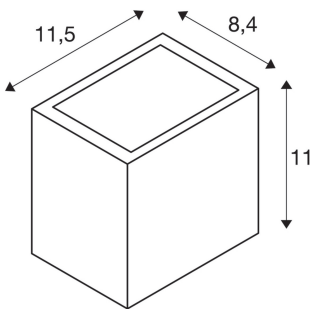

SITRA CUBE WL

LED venkovní nástěnné a stropní nástavbové svítidlo, bílá, IP44, 3000K, 10W

Nástěnné svítidlo SITRA CUBE z lakovaného hliníku. Díky poloze dvou vestavěných výkonných LED vytvoří namontované svítidlo dva stejné, ale protilehlé světelné kužele (UP/-DOWN). Díky druhu ochrany IP44 je vhodné pro venkovní oblast. Elektrická přípojka svítidla v několika barevných verzích je přímo připojena k síťovému napětí 230 V.

TECHNICKÁ DATA

Č. výrobku:	1002033
Počet různých výstupů světla	2
Primární jmenovité napětí	100-277V ~50/60Hz mA/V
Sekundární proud / sekundární napětí	500 mA/V
Šířka	11.5 cm
Výška	11.0 cm
Hloubka	8.4 cm
Hmotnost netto	0.833 kg
Celková hmotnost	0.933 kg
Kód IP	IP 44
Třída ochrany	I
Třída rázové pevnosti	IK05
Rázová pevnost	0,6999999999999996 Joule
Montáž	Nástavba
Podrobnosti montáže	Stěna
Příkon	10 W
Lumen	1120 lm
Teplota barvy světla	3000 Kelvin
Úhel záření	105 °
Barva	bílá
CRI	>80
Třídění	3

Třídění 2	3
Data LXXBXX	70/50
Životnost	30000 h
Životnost 2	30000 h
BIG WHITE strana	691

Poznámky
