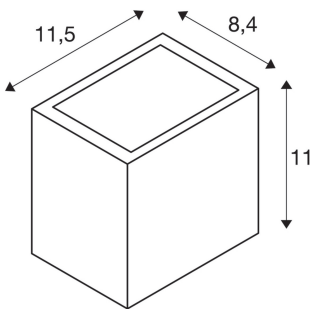

SITRA CUBE WL

LED venkovní nástěnné a stropní nástavbové svítidlo, rezavě zbarvené, IP44, 3000K, 10W

Nástěnné svítidlo SITRA CUBE z lakovaného hliníku. Díky poloze dvou vestavěných výkonných LED vytvoří namontované svítidlo dva stejné, ale protilehlé světelné kužele (UP/-DOWN). Díky druhu ochrany IP44 je vhodné pro venkovní oblast. Elektrická přípojka svítidla v několika barevných verzích je přímo připojena k síťovému napětí 230 V.

TECHNICKÁ DATA

Č. výrobku:	1002034
Počet různých výstupů světla	2
Primární jmenovité napětí	100-277V ~50/60Hz mA/V
Sekundární proud / sekundární napětí	500 mA/V
Šířka	11.5 cm
Výška	11.0 cm
Hloubka	8.4 cm
Hmotnost netto	0.845 kg
Celková hmotnost	0.945 kg
Kód IP	IP 44
Třída ochrany	I
Třída rázové pevnosti	IK05
Rázová pevnost	0,6999999999999996 Joule
Montáž	Nástavba
Podrobnosti montáže	Stěna
Příkon	10 W
Lumen	1120 lm
Teplota barvy světla	3000 Kelvin
Úhel záření	105 °
Barva	rezavá
CRI	>80
Třídění	3

Třídění 2	3
Data LXXBXX	70/50
Životnost	30000 h
Životnost 2	30000 h
BIG WHITE strana	691

Poznámky
