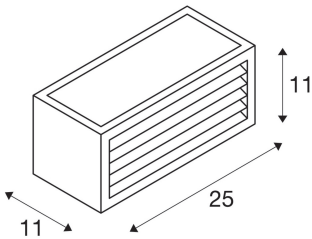

BOX_L

LED venkovní nástěnné a stropní nástavbové svítidlo, antracit, IP44, 3000K, 19W

Nástěnné svítidlo BOX-L s jednou žárovkou LED je vyrobeno z lakovaného hliníku a satinovaného akrylu, který pokrývá tři výstupy světla. Díky krytí IP44 je svítidlo vhodné pro venkovní použití. Svítidlo v několika barevných verzích je přímo připojeno k síťovému napětí 230 V.

TECHNICKÁ DATA

Č. výrobku:	1002035
Primární jmenovité napětí	100-277V ~50/60Hz mA/V
Sekundární proud / sekundární napětí	500 mA/V
Šířka	25.0 cm
Výška	11.0 cm
Hloubka	11.0 cm
Hmotnost netto	1.298 kg
Celková hmotnost	1.42 kg
Kód IP	IP 54
Třída ochrany	I
Třída rázové pevnosti	IK05
Rázová pevnost	0,6999999999999996 Joule
Montáž	Nástavba
Podrobnosti montáže	Stěna
Příkon	19 W
Lumen	600 lm
Teplota barvy světla	3000 Kelvin
Barva	antracit
CRI	>80
Třídění	5
Data LXXBXX	70/50
Životnost	30000 h