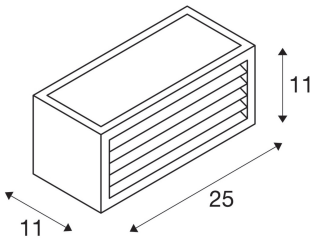

BOX_L

LED venkovní nástěnné a stropní nástavbové svítidlo, rezavě zbarvené, IP44, 3000K, 19W

Nástěnné svítidlo BOX-L s jednou žárovkou LED je vyrobeno z lakovaného hliníku a satinovaného akrylu, který překrývá tři výstupy světla. Díky krytí IP44 je svítidlo vhodné pro venkovní použití. Svítidlo v několika barevných verzích je přímo připojeno k síťovému napětí 230 V.

TECHNICKÁ DATA

Č. výrobku:	1002036
Primární jmenovité napětí	100-277V ~50/60Hz mA/V
Sekundární proud / sekundární napětí	500 mA/V
Šířka	25.0 cm
Výška	11.0 cm
Hloubka	11.0 cm
Hmotnost netto	1.351 kg
Celková hmotnost	1.475 kg
Kód IP	IP 54
Třída ochrany	I
Třída rázové pevnosti	IK05
Rázová pevnost	0,6999999999999996 Joule
Montáž	Nástavba
Podrobnosti montáže	Stěna
Příkon	19 W
Lumen	600 lm
Teplota barvy světla	3000 Kelvin
Barva	rezavá
CRI	>80
Třídění	5
Data LXXBXX	70/50
Životnost	30000 h