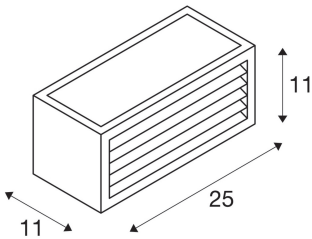

BOX_L

LED venkovní nástěnné a stropní nástavbové svítidlo, bílá, IP44, 3000K, 19W

Nástěnné svítidlo BOX-L s jednou žárovkou LED je vyrobeno z lakovaného hliníku a satinovaného akrylu, který překrývá tři výstupy světla. Díky krytí IP44 je svítidlo vhodné pro venkovní použití. Svítidlo v několika barevných verzích je přímo připojeno k síťovému napětí 230 V.

TECHNICKÁ DATA

Č. výrobku:	1002037
Primární jmenovité napětí	100-277V ~50/60Hz mA/V
Sekundární proud / sekundární napětí	500 mA/V
Šířka	25.0 cm
Výška	11.0 cm
Hloubka	11.0 cm
Hmotnost netto	1.232 kg
Celková hmotnost	1.352 kg
Kód IP	IP 54
Třída ochrany	I
Třída rázové pevnosti	IK05
Rázová pevnost	0,6999999999999996 Joule
Montáž	Nástavba
Podrobnosti montáže	Stěna
Příkon	19 W
Lumen	600 lm
Teplota barvy světla	3000 Kelvin
Barva	bílá
CRI	>80
Třídění	5
Data LXXBXX	70/50
Životnost	30000 h