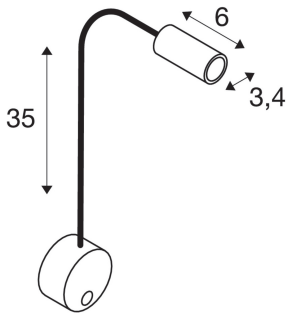

## DIO FLEX PLATE

WL, LED vnitřní osvětlení monitoru, chrom, 2700K

Vysokonapěťové svítidlo nad obrazy pro nástěnnou montáž řady DIO FLEX PLATE je s rozetou a hlavou spojeno pomocí ohebného ramena. Díky namontovanému vypínači lze svítidlo individuálně vyrovnat a je vhodné pro mnoho aplikací. Elektrické připojení svítidla se provádí přímo k síťovému napětí 230 V. Jako alternativa je k dispozici verze LED.

## TECHNICKÁ DATA

Č. výrobku:	1002116
Včetně žárovek	0
Primární jmenovité napětí	100-240V ~50/60Hz mA/V
Sekundární proud / sekundární napětí	320 mA/V
Délka	49.8 cm
Průměr	9.0 cm
Hmotnost netto	0.511 kg
Celková hmotnost	0.588 kg
Kód IP	IP 20
Třída ochrany	I
Montáž	Nástavba
Podrobnosti montáže	Stěna
Příkon	1.9 W
Lumen	82 lm
Teplota barvy světla	2700 Kelvin
Úhel záření	45 °
Barva	chrom
CRI	>80
Třídění	3
Data LXXBXX	70/50
Životnost	30000 h
BIG WHITE strana	258