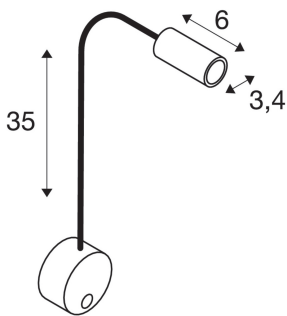

DIO FLEX PLATE

WL, LED vnitřní osvětlení monitoru, bílá, 2700K

Vysokonapěťové svítidlo nad obrazy pro nástěnnou montáž řady DIO FLEX PLATE je s rozetou a hlavou spojeno pomocí ohebného ramena. Díky namontovanému vypínači lze svítidlo individuálně vyrovnat a je vhodné pro mnoho aplikací. Elektrické připojení svítidla se provádí přímo k síťovému napětí 230 V. Jako alternativa je k dispozici verze LED.

TECHNICKÁ DATA

Č. výrobku:	1002117
Včetně žárovek	0
Primární jmenovité napětí	100-240V ~50/60Hz mA/V
Sekundární proud / sekundární napětí	320 mA/V
Délka	49.8 cm
Průměr	9.0 cm
Hmotnost netto	0.503 kg
Celková hmotnost	0.58 kg
Kód IP	IP 20
Třída ochrany	I
Montáž	Nástavba
Podrobnosti montáže	Stěna
Příkon	1.9 W
Lumen	82 lm
Teplota barvy světla	2700 Kelvin
Úhel záření	45 °
Barva	bílá
CRI	>80
Třídění	3
Data LXXBXX	70/50
Životnost	30000 h
BIG WHITE strana	258