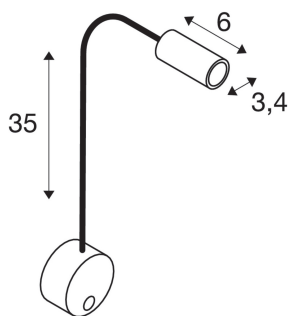

DIO FLEX PLATE

WL, LED vnitřní osvětlení monitoru, bílá, 4000K

Vysokonapěťové svítidlo nad obrazy pro nástěnnou montáž řady DIO FLEX PLATE je s rozetou a hlavou spojeno pomocí ohebného ramena. Díky namontovanému vypínači lze svítidlo individuálně vyrovnat a je vhodné pro mnoho aplikací. Elektrické připojení svítidla se provádí přímo k síťovému napětí 230 V. Jako alternativa je k dispozici verze LED.

TECHNICKÁ DATA

Č. výrobku:	1002119
Včetně žárovek	0
Primární jmenovité napětí	100-240V ~50/60Hz mA/V
Sekundární proud / sekundární napětí	320 mA/V
Délka	49.8 cm
Průměr	9.0 cm
Hmotnost netto	0.504 kg
Celková hmotnost	0.58 kg
Kód IP	IP 20
Třída ochrany	I
Montáž	Nástavba
Podrobnosti montáže	Stěna
Příkon	1.9 W
Lumen	82 lm
Teplota barvy světla	4000 Kelvin
Úhel záření	45 °
Barva	bílá
CRI	>80
Třídění	3
Data LXXBXX	70/50
Životnost	30000 h
BIG WHITE strana	258