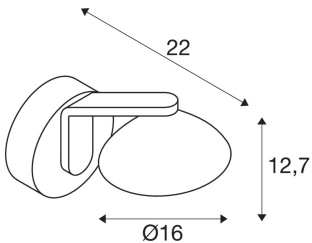

MALU WL

LED venkovní nástěnné nástavbové svítidlo, antracit, IP55, 3000K

Hliníková svítidla série MALU nabízí řešení pro oblast stropních, nástěnných a stojacích svítidel. Díky krytí IP55 jsou svítidla vhodná pro venkovní použití. Elektrické připojení k síťovému napětí 230 V. Díky speciální hlavě svítidla mohou zabudované LED dosahovat velmi širokého rozptylu světla.

TECHNICKÁ DATA

Č. výrobku:	1002155
Počet různých výstupů světla	1
Primární jmenovité napětí	220-240V ~50/60Hz mA/V
Délka	22.0 cm
Šířka	16.0 cm
Výška	12.7 cm
Hmotnost netto	0.861 kg
Celková hmotnost	1.155 kg
Kód IP	IP 55
Třída ochrany	I
Třída rázové pevnosti	IK03
Montáž	Nástavba
Podrobnosti montáže	Stěna
Počet propojení	100
Příkon	9.2 W
Lumen	360 lm
Teplota barvy světla	3000 Kelvin
Úhel záření	100 °
Barva	antracit
CRI	>80
Třídění	5
Data LXXBXX	70/50