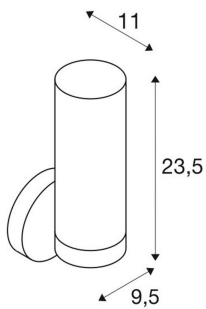

Nástěnné svítidlo WL 105

chrom, zdvojené sklo, 1xE14

Vysokonapěťové nástěnné svítidlo WL 105 bylo vyrobeno z pochromovaného hliníku s ocelovými a skleněnými prvky a je vybaveno dalším, satinovaným skleněným válcem. Nástěnné svítidlo WL 105 je připravené k uchycení úsporných nebo LED žárovek typu E14 a k přímému napojení k síťovému napětí 230V. Navíc krytí IP44 dovoluje montáž do vlhkých prostorů.

TECHNICKÁ DATA

Č. výrobku:	1002228
Objímka	E14
Počet objímek	1
Včetně žárovek	0
Primární jmenovité napětí	220-240V ~50/60Hz mA/V
Šířka	9.5 cm
Výška	23.5 cm
Hloubka	11.0 cm
Hmotnost netto	0.712 kg
Celková hmotnost	1.041 kg
Kód IP	IP 44
Třída ochrany	I
Montáž	Nástavba
Podrobnosti montáže	Stěna
Příkon	40 W
Barva	chrom
BIG WHITE strana	263