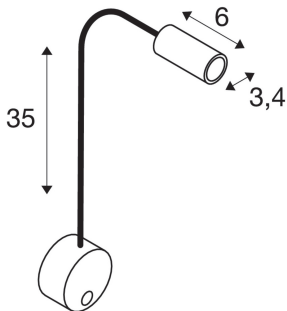

DIO FLEX PLATE LED

LED vnitřní nástěnné nastavbové svítidlo, černá, 3000K

Vysokonapětové svítidlo nad obrazy pro nástěnnou montáž řady DIO FLEX PLATE je s rozetou a hlavou spojeno pomocí ohebného ramena. Díky namontovanému vypínači lze svítidlo individuálně vyrovnat a je vhodné pro mnoho aplikací. Elektrické připojení svítidla se provádí přímo k síťovému napětí 230 V. Jako alternativa je k dispozici verze LED.

TECHNICKÁ DATA

Č. výrobku:	1002431
Včetně žárovek	0
Primární jmenovité napětí	100-240V ~50/60Hz mA/V
Sekundární proud / sekundární napětí	320 mA/V
Délka	49.8 cm
Průměr	9.0 cm
Hmotnost netto	0.505 kg
Celková hmotnost	0.584 kg
Kód IP	IP 20
Třída ochrany	I
Montáž	Nástavba
Podrobnosti montáže	Stěna
Příkon	1.9 W
Lumen	82 lm
Teplota barvy světla	3000 Kelvin
Úhel záření	45 °
Barva	černá
CRI	>80
Třídění	3
Data LXXBXX	70/50
Životnost	30000 h
BIG WHITE strana	258