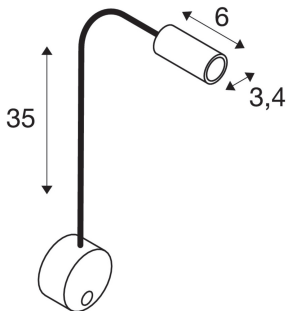

DIO FLEX PLATE LED

LED vnitřní nástěnné nástavbové svítidlo, černá, 4000K

Vysokonapěťové svítidlo nad obrazy pro nástěnnou montáž řady DIO FLEX PLATE je s rozetou a hlavou spojeno pomocí ohebného ramena. Díky namontovanému vypínači lze svítidlo individuálně vyrovnat a je vhodné pro mnoho aplikací. Elektrické připojení svítidla se provádí přímo k síťovému napětí 230 V. Jako alternativa je k dispozici verze LED.

TECHNICKÁ DATA

Č. výrobku:	1002432
Včetně žárovek	0
Primární jmenovité napětí	100-240V ~50/60Hz mA/V
Sekundární proud / sekundární napětí	320 mA/V
Délka	49.8 cm
Průměr	9.0 cm
Hmotnost netto	0.507 kg
Celková hmotnost	0.583 kg
Kód IP	IP 20
Třída ochrany	I
Montáž	Nástavba
Podrobnosti montáže	Stěna
Příkon	1.9 W
Lumen	82 lm
Teplota barvy světla	4000 Kelvin
Úhel záření	45 °
Barva	černá
CRI	>80
Třídění	3
Data LXXBXX	70/50
Životnost	30000 h
BIG WHITE strana	258