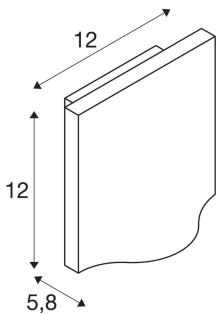

TECHNICKÁ DATA

Č. výrobku:	1002503
Primární jmenovité napětí	100-277V ~50/60Hz mA/V
Sekundární proud / sekundární napětí	700 mA/V
Šířka	12.0 cm
Výška	12.0 cm
Hloubka	5.8 cm
Hmotnost netto	0.585 kg
Celková hmotnost	0.704 kg
Kód IP	IP 54
Třída ochrany	I
Třída rázové pevnosti	IK02
Rázová pevnost	0,20000000000000001 Joule
Montáž	Nástavba
Podrobnosti montáže	Stěna
Příkon	8.3 W
Lumen	405 lm
Teplota barvy světla	3000 Kelvin
Úhel záření	100 °
Barva	antracit
CRI	>80
Třídění	3
BIG WHITE strana	674