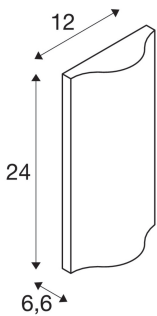

## VILUA UP/DOWN WL venkovní nástěnné ná- stavbové svítidlo

antracit, IP54 100°

Nástěnné svítidlo VILUA osazené vysoce výkonnými, bílými teplými LED je k dispozici v několika verzích. Prostřednictvím protilehlých světelných ploch vznikají dva stejné světelné kužely (UP/DOWN). Elektrická přípojka svítidla vyrobená z hliníku se provádí přímo síťovému napětí 230 V. Díky krytí IP54 je svítidlo vhodné pro venkovní oblast. Toto svítidlo obsahuje vestavěné žárovky LED.

### TECHNICKÁ DATA

Č. výrobku:	1002505
Primární jmenovité napětí	100-277V ~50/60Hz mA/V
Sekundární proud / sekundární napětí	700 mA/V
Šířka	12.0 cm
Výška	24.0 cm
Hloubka	6.6 cm
Hmotnost netto	1.113 kg
Celková hmotnost	1.315 kg
Kód IP	IP 54
Třída ochrany	I
Třída rázové pevnosti	IK02
Rázová pevnost	0,2000000000000001 Joule
Montáž	Nástavba
Podrobnosti montáže	Stěna
Příkon	16 W
Lumen	784 lm
Teplota barvy světla	3000 Kelvin
Úhel záření	100 °
Barva	antracit
CRI	>80
Třídění	3
BIG WHITE strana	675