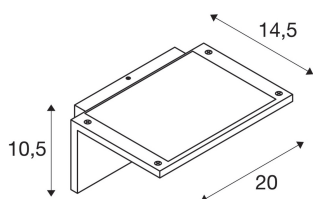

TECHNICKÁ DATA

Č. výrobku:	1002597
Šířka	20.0 cm
Výška	10.5 cm
Hloubka	14.5 cm
Hmotnost netto	0.926 kg
Celková hmotnost	1.157 kg
Kód IP	IP 54
Třída ochrany	III
Třída rázové pevnosti	IK02
Rázová pevnost	0,20000000000000001 Joule
Montáž	Nástavba
Podrobnosti montáže	Stěna
Příkon	1.8 W
Lumen	150 lm
Teplota barvy světla	3000 Kelvin
Úhel záření	130 °
Barva	antracit
CRI	>80
Data LXXBXX	70/50
Minimální teplota prostředí	-20 °C
Maximální teplota prostředí	50 °C
BIG WHITE strana	667