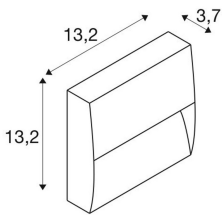

DOWNUNDER OUT

čtvercové WL venkovní nástěnné nástavbové svítidlo
LED antracit, 3000 K

Nástěnné nástavbové svítidlo jako DOWNUNDER OUT je chráněno proti stříkající vodě ze všech směrů a také proti usazeninám prachu. Stupeň krytí IP 55 tak zaručuje bezproblémové použití ve venkovních prostorech. Značka SLV je již 40 let symbolem všestranných řešení osvětlení s přesvědčivou kvalitou, kreativním designem a rozumnými cenami.

TECHNICKÁ DATA

Č. výrobku:	1002869
Primární jmenovité napětí	100-277V ~50/60Hz mA/V
Sekundární proud / sekundární napětí	500 mA/V
Šířka	13.2 cm
Výška	13.2 cm
Hloubka	3.7 cm
Hmotnost netto	0.461 kg
Celková hmotnost	0.551 kg
Kód IP	IP 65
Třída ochrany	I
Montáž	Nástavba
Podrobnosti montáže	Stěna
Příkon	4.5 W
Lumen	150 lm
Teplota barvy světla	3000/4000 Kelvin
Barva	antracit
CRI	>80
Třídění	3
Data LXXBXX	70/50
Životnost	30000 h
Minimální teplota prostředí	-20 °C
Maximální teplota prostředí	40 °C