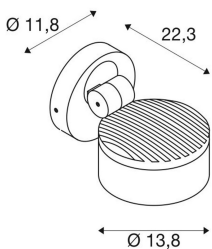

## TECHNICKÁ DATA

Č. výrobku:	1002903
Primární jmenovité napětí	220-240V ~50/60Hz mA/V
Sekundární proud / sekundární napětí	350 mA/V
Vertikální akční okruh	105 °
Horizontální akční okruh	340 °
Výška	22.3 cm
Průměr	13.8 cm
Hmotnost netto	1.259 kg
Celková hmotnost	1.567 kg
Kód IP	IP 65
Třída ochrany	I
Třída rázové pevnosti	IK02
Rázová pevnost	0,20000000000000001 Joule
Montáž	Nástavba
Podrobnosti montáže	Strop, Stěna
Stmívatelné	Ja
Technologie stmívání	Stmívač pro kapacitní zatížení
Počet propojení	20
Příkon	14.5 W
Lumen	1000 lm
Teplota barvy světla	3000/4000 Kelvin
Úhel záření	95 °

Barva	antracit
CRI	>80
Třídění	6
Data LXXBXX	70/50
Životnost	36000 h
Teplota prostředí	25 °C
BIG WHITE strana	721