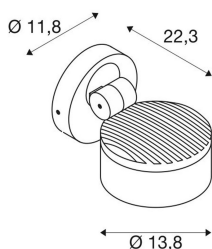

TECHNICKÁ DATA

Č. výrobku:	1002904
Primární jmenovité napětí	220-240V ~50/60Hz mA/V
Sekundární proud / sekundární napětí	350 mA/V
Vertikální akční okruh	105 °
Horizontální akční okruh	340 °
Výška	22.3 cm
Průměr	13.8 cm
Hmotnost netto	1.261 kg
Celková hmotnost	1.478 kg
Kód IP	IP 54
Třída ochrany	I
Třída rázové pevnosti	IK02
Rázová pevnost	0,20000000000000001 Joule
Montáž	Nástavba
Podrobnosti montáže	Strop, Stěna
Stmívatelné	Ja
Technologie stmívání	Stmívač pro kapacitní zatížení
Počet propojení	20
Příkon	14.5 W
Lumen	1000 lm
Teplota barvy světla	3000/4000 Kelvin
Úhel záření	95 °

Barva	antracit
CRI	>80
Třídění	6
Data LXXBXX	70/50
Životnost	36000 h
Teplota prostředí	25 °C
BIG WHITE strana	721

Poznámky
