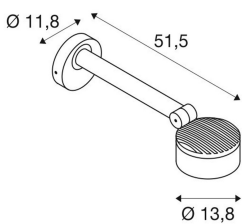

ESKINA

Outdoor, bodové svítidlo, antracitové, 3000/4000K, IP65, stmívatelné

Nová řada v nabídce svítidel SLV! Řada ESKINA nabízí možnost realizace komplexního venkovního osvětlení. Nezáleží na tom, zda se jedná o stojací, nástěnné či stropní svítidlo anebo bodové svítidlo. Pro každé použití naleznete vhodné svítidlo. Všechna svítidla jsou dostupná s volitelnou barvou světla 3000 K nebo 4000 K. Nabídka obsahuje rovněž provedení s detektorem pohybu.

TECHNICKÁ DATA

Č. výrobku:	1002905
Primární jmenovité napětí	220-240V ~50/60Hz mA/V
Sekundární proud / sekundární napětí	350 mA/V
Vertikální akční okruh	105 °
Horizontální akční okruh	340 °
Výška	51.5 cm
Průměr	13.8 cm
Hmotnost netto	1.472 kg
Celková hmotnost	1.842 kg
Kód IP	IP 65
Třída ochrany	I
Třída rázové pevnosti	IK02
Rázová pevnost	0,20000000000000001 Joule
Montáž	Nástavba
Podrobnosti montáže	Stěna
Stmívatelné	Ja
Technologie stmívání	Stmívač pro kapacitní zatížení
Počet propojení	20
Příkon	14.5 W
Lumen	1000 lm
Teplota barvy světla	3000/4000 Kelvin
Úhel záření	95 °

Barva	antracit
CRI	>80
Třídění	6
Data LXXBXX	70/50
Životnost	36000 h
Teplota prostředí	25 °C
BIG WHITE strana	700

Poznámky
