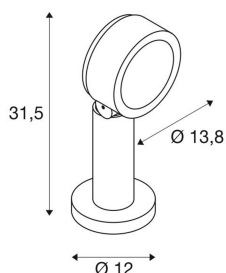

## ESKINA Pole

Outdoor, stojací svítidlo, antracitové, 3000/4000K, IP65, stmívatelné

Nová řada v nabídce svítidel SLV! Řada ESKINA nabízí možnost realizace komplexního venkovního osvětlení. Nezáleží na tom, zda se jedná o stojací, nástěnné či stropní svítidlo anebo bodové svítidlo. Pro každé použití naleznete vhodné svítidlo. Všechna svítidla jsou dostupná s volitelnou barvou světla 3000 K nebo 4000 K. Nabídka obsahuje rovněž provedení s detektorem pohybu.

## TECHNICKÁ DATA

Č. výrobku:	1002906
Primární jmenovité napětí	220-240V ~50/60Hz mA/V
Sekundární proud / sekundární napětí	350 mA/V
Vertikální akční okruh	105 °
Horizontální akční okruh	340 °
Výška	31.5 cm
Průměr	13.8 cm
Hmotnost netto	1.3 kg
Celková hmotnost	1.391 kg
Kód IP	IP 65
Třída ochrany	I
Třída rázové pevnosti	IK04
Rázová pevnost	0,5 Joule
Montáž	Nástavba
Podrobnosti montáže	Podlaha
Stmívatelné	Ja
Technologie stmívání	Stmívač pro kapacitní zatížení
Příkon	14.5 W
Lumen	1000 lm
Teplota barvy světla	3000/4000 Kelvin
Úhel záření	95 °
Barva	antracit

## Příslušenství

230060	TRN DO země , pro VAP SLIM 30/60/90, VAP, BERRA a SITRA, pozinkovaná ocel
--------	--

CRI	>80
Třídění	6
Data LXXBXX	70/50
Životnost	36000 h
Teplota prostředí	25 °C
BIG WHITE strana	607