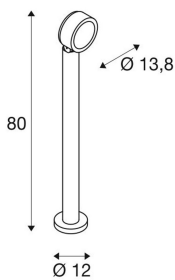

ESKINA Pole

Outdoor, stojací svítidlo, antracitové, 3000/4000K, IP65, stmívatelné

Nová řada v nabídce svítidel SLV! Řada ESKINA nabízí možnost realizace komplexního venkovního osvětlení. Nezáleží na tom, zda se jedná o stojací, nástěnné či stropní svítidlo anebo bodové svítidlo. Pro každé použití naleznete vhodné svítidlo. Všechna svítidla jsou dostupná s volitelnou barvou světla 3000 K nebo 4000 K. Nabídka obsahuje rovněž provedení s detektorem pohybu.

TECHNICKÁ DATA

Č. výrobku:	1002907
Primární jmenovité napětí	220-240V ~50/60Hz mA/V
Sekundární proud / sekundární napětí	350 mA/V
Vertikální akční okruh	105 °
Horizontální akční okruh	340 °
Výška	80.0 cm
Průměr	13.8 cm
Hmotnost netto	1.973 kg
Celková hmotnost	2.624 kg
Kód IP	IP 65
Třída ochrany	I
Třída rázové pevnosti	IK02
Rázová pevnost	0,20000000000000001 Joule
Montáž	Nástavba
Podrobnosti montáže	Podlaha
Stmívatelné	Ja
Technologie stmívání	Stmívač pro kapacitní zatížení
Příkon	14.5 W
Lumen	1000 lm
Teplota barvy světla	3000/4000 Kelvin
Úhel záření	95 °
Barva	antracit

Příslušenství

230060	TRN DO země , pro VAP SLIM 30/60/90, VAP, BERRA a SITRA, pozinkovaná ocel
--------	---

CRI	>80
Třídění	6
Data LXXBXX	70/50
Životnost	36000 h
Teplota prostředí	25 °C
BIG WHITE strana	607