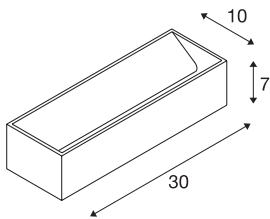

LOGS IN L

Indoor, nástěnné LED svítidlo, černé/zlaté, 2000-3000-K, DIM-TO-WARM

Výrazné nástěnné LED svítidlo LOGS IN L UP/DOWN je vybaveno moderní vysoce výkonnou LED, která vydává nepřímé regulovatelné teple bílé světlo. Z toho důvodu je velmi vhodné k neoslňujícímu osvětlení schodů, schodišť a místností. Funkce Dim-to-Warm umožňuje na LOGS IN L nastavit stmívání plynule a naprosto bez blikání. Ovládací zařízení vestavěné v rozetě umožňuje přímé připojení k síťovému napětí 230 V. Energetická třída. Žárovky ve svítidle nemohou být vyměněny.

TECHNICKÁ DATA

Č. výrobku:	1002928
Primární jmenovité napětí	220-240V ~50/60Hz mA/V
Sekundární proud / sekundární napětí	500mA
Délka	30.0 cm
Výška	7.0 cm
Hloubka	10.0 cm
Hmotnost netto	1.338 kg
Celková hmotnost	1.556 kg
Kód IP	IP 20
Třída ochrany	I
Montáž	Nástavba
Podrobnosti montáže	Stěna
Stmívatelné	Áno
Technologie stmívání	Stmívač pro fázové zatížení
Příkon	19 W
Lumen	1100 lm
Teplota barvy světla	2000-3000 Kelvin
Barva	černá
CRI	80
Data LXXBXX	L70B50
Maximální teplota prostředí	40 °C
BIG WHITE strana	213