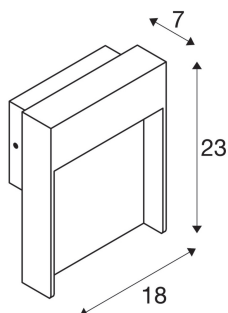

FLATT

Outdoor, nástěnné LED svítidlo, 3000K, IP65, antracitové

Potřebujete nástěnné svítidlo, které lze snadno namontovat? Mělo by mít třídu ochrany alespoň IP 65, aby bylo prachotěsné a také odolné proti stříkající vodě z různých směrů. Naše FLATT WL má třídu ochrany IP 65 a zajistí úžasné osvětlení např. plochy, cesty nebo i terasy. Hledáte jedinečné osvětlení pro venkovní prostory? V takovém případě obdržíte pevně instalované prémiové LED ve stojacím svítidle FLATT POLE 65. FLATT POLE 65 však má i další přednosti, protože je součástí nabídky SLV. Protože máme již 40 let úspěch s našimi koncepcemi osvětlení a dáváme si latku pro sebe i naše výrobky stále výš.

TECHNICKÁ DATA

Č. výrobku:	1002952
Primární jmenovité napětí	100-277V ~50/60Hz mA/V
Sekundární proud / sekundární napětí	300 mA/V
Šířka	18.0 cm
Výška	23.0 cm
Hloubka	7.0 cm
Hmotnost netto	2.016 kg
Celková hmotnost	2.294 kg
Kód IP	IP 65
Třída ochrany	I
Třída rázové pevnosti	IK03
Rázová pevnost	0,3499999999999998 Joule
Montáž	Nástavba
Podrobnosti montáže	Stěna
Příkon	14 W
Lumen	460 lm
Teplota barvy světla	3000/4000 Kelvin
Barva	antracit
CRI	>80
Třídění	6
Data LXXBXX	70/50
Životnost	54000 h