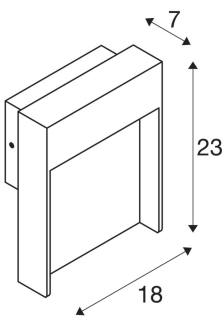

FLATT SENSOR

Outdoor, nástěnné LED svítidlo, 3000K, IP65, antracitové

Potřebujete nástěnné svítidlo, které lze snadno namontovat? Mělo by mít třídu ochrany alespoň IP 65, aby bylo prachotěsné a také odolné proti stříkající vodě z různých směrů. Naše FLATT WL má třídu ochrany IP 65 a zajistí úžasné osvětlení např. plochy, cesty nebo i terasy. Vestavný detektor pohybu zajišťuje jednoduše bezpečné osvětlení. Hledáte jedinečné osvětlení pro venkovní prostory? V takovém případě obdržíte pevně instalované prémiové LED ve stojacím svítidle FLATT POLE 65. FLATT POLE 65 však má i další přednosti, protože je součástí nabídky SLV. Protože máme již 40 let úspěch s našimi koncepcemi osvětlení a dáváme si latku pro sebe i naše výrobky stále výš.

TECHNICKÁ DATA

Č. výrobku:	1002954
Primární jmenovité napětí	100-277V ~50/60Hz mA/V
Sekundární proud / sekundární napětí	500 mA/V
Šířka	18.0 cm
Výška	23.0 cm
Hloubka	8.0 cm
Hmotnost netto	2.031 kg
Celková hmotnost	2.308 kg
Kód IP	IP 54
Třída ochrany	I
Třída rázové pevnosti	IK03
Rázová pevnost	0,3499999999999998 Joule
Montáž	Nástavba
Podrobnosti montáže	Stěna
Příkon	16 W
Lumen	600 lm
Teplota barvy světla	3000/4000 Kelvin
Barva	antracit
CRI	>80
Třídění	6
Data LXXBXX	70/50
Životnost	54000 h