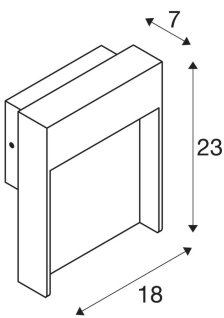

FLATT SENSOR

Outdoor, nástěnné LED svítidlo, 3000K, IP65, antracitové/hnědé

Potřebujete nástěnné svítidlo, které lze snadno namontovat? Mělo by mít třídu ochrany alespoň IP 65, aby bylo prachotěsné a také odolné proti stříkající vodě z různých směrů. Naše FLATT WL má třídu ochrany IP 65 a zajišťuje úžasné osvětlení např. plochy, cesty nebo i terasy. Vestavný detektor pohybu zajišťuje jednoduše bezpečné osvětlení. Hledáte jedinečné osvětlení pro venkovní prostory? V takovém případě obdržíte pevně instalované prémiové LED ve stojacím svítidle FLATT POLE 65. FLATT POLE 65 však má i další přednosti, protože je součástí nabídky SLV. Protože máme již 40 let úspěch s našimi koncepcemi osvětlení a dáváme si latku pro sebe i naše výrobky stále výš.

TECHNICKÁ DATA

Č. výrobku:	1002955
Primární jmenovité napětí	100-277V ~50/60Hz mA/V
Sekundární proud / sekundární napětí	500 mA/V
Šířka	18.0 cm
Výška	23.0 cm
Hloubka	8.0 cm
Hmotnost netto	2.034 kg
Celková hmotnost	2.31 kg
Kód IP	IP 54
Třída ochrany	I
Třída rázové pevnosti	IK03
Rázová pevnost	0,3499999999999998 Joule
Montáž	Nástavba
Podrobnosti montáže	Stěna
Příkon	16 W
Lumen	600 lm
Teplota barvy světla	3000/4000 Kelvin
Barva	hnědá
CRI	>80
Třídění	6
Data LXXBXX	70/50
Životnost	54000 h