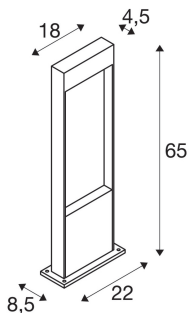

## FLATT POLE 65

Outdoor, stojací LED svítidlo, 3000K, IP65, antracitové/hnědé

Potřebujete stojací svítidlo, které lze snadno upevnit k podkladu? Mělo by mít třídu ochrany alespoň IP 65, aby bylo prachotěsné a také odolné proti stříkající vodě z různých směrů. Naše FLATT POLE 65 má třídu ochrany IP 65 a zajišťuje úžasné osvětlení např. cesty nebo i terasy. Hledáte jedinečné osvětlení pro venkovní prostory? V takovém případě obdržíte pevně instalované prémiové LED ve stojacím svítidle FLATT POLE 65. FLATT POLE 65 však má i další přednosti, protože je součástí nabídky SLV. Protože máme již 40 let úspěch s našimi koncepcemi osvětlení a dáváme si latku pro sebe i naše výrobky stále výš.

## TECHNICKÁ DATA

Č. výrobku:	1002957
Primární jmenovité napětí	100-240V ~50/60Hz mA/V
Sekundární proud / sekundární napětí	350 mA/V
Délka	18.0 cm
Šířka	4.5 cm
Výška	65.0 cm
Hmotnost netto	3.417 kg
Celková hmotnost	3.903 kg
Kód IP	IP 65
Třída ochrany	I
Třída rázové pevnosti	IK03
Rázová pevnost	0,3499999999999998 Joule
Montáž	Nástavba
Podrobnosti montáže	Podlaha
Příkon	9.7 W
Lumen	400 lm
Teplota barvy světla	3000/4000 Kelvin
Barva	hnědá
CRI	>80
Třídění	6
Data LXXBXX	70/50
Životnost	54000 h

**Příslušenství**

228730	SPOJOVACÍ BOX , 3pólový, IP68
--------	-------------------------------

Teplota prostředí	40 °C
Minimální teplota prostředí	-25 °C
Maximální teplota prostředí	40 °C
BIG WHITE strana	599