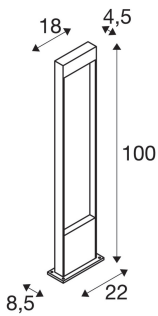

FLATT POLE 100 Outdoor

stojací LED svítidlo, 3000K, IP65, antracitové

Potřebujete stojací svítidlo, které lze snadno upevnit k podkladu? Mělo by mít třídu ochrany alespoň IP 65, aby bylo prachotěsné a také odolné proti stříkající vodě z různých směrů. Naše FLATT POLE 100 má třídu ochrany IP 65 a zajistí úžasné osvětlení např. cesty nebo i terasy. Hledáte jedinečné osvětlení pro venkovní prostory? V takovém případě obdržíte pevně instalované prémiové LED ve stojacím svítidle FLATT POLE 65. FLATT POLE 100 však má i další přednosti, protože je součástí nabídky SLV. Protože máme již 40 let úspěch s našimi koncepcemi osvětlení a dáváme si latku pro sebe i naše výrobky stále vyš.

TECHNICKÁ DATA

Č. výrobku:	1002958
Primární jmenovité napětí	100-240V ~50/60Hz mA/V
Sekundární proud / sekundární napětí	350 mA/V
Délka	18.0 cm
Šířka	4.5 cm
Výška	100.0 cm
Hmotnost netto	4.593 kg
Celková hmotnost	5.273 kg
Kód IP	IP 65
Třída ochrany	I
Třída rázové pevnosti	IK03
Rázová pevnost	0,3499999999999998 Joule
Montáž	Nástavba
Podrobnosti montáže	Podlaha
Příkon	9.7 W
Lumen	400 lm
Teplota barvy světla	3000/4000 Kelvin
Barva	antracit
CRI	>80
Třídění	6
Data LXXBXX	70/50
Životnost	54000 h

Příslušenství

228730	SPOJOVACÍ BOX , 3pólový, IP68
--------	-------------------------------

Teplota prostředí	40 °C
Minimální teplota prostředí	-25 °C
Maximální teplota prostředí	40 °C
BIG WHITE strana	599