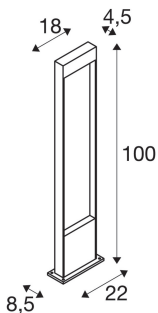

FLATT POLE 100

Outdoor, stojací LED svítidlo, 3000K, IP65, antracitové/hnědé

Potřebujete stojací svítidlo, které lze snadno upevnit k podkladu? Mělo by mít třídu ochrany alespoň IP 65, aby bylo prachotěsné a také odolné proti stříkající vodě z různých směrů. Naše FLATT POLE 100 má třídu ochrany IP 65 a zajistí úžasné osvětlení např. cesty nebo i terasy. Hledáte jedinečné osvětlení pro venkovní prostory? V takovém případě obdržíte pevně instalované prémiové LED ve stojacím svítidle FLATT POLE 65. FLATT POLE 100 však má i další přednosti, protože je součástí nabídky SLV. Protože máme již 40 let úspěch s našimi koncepcemi osvětlení a dáváme si lafku pro sebe i naše výrobky stále výš.

TECHNICKÁ DATA

Č. výrobku:	1002959
Primární jmenovité napětí	100-240V ~50/60Hz mA/V
Sekundární proud / sekundární napětí	350 mA/V
Délka	18.0 cm
Šířka	4.5 cm
Výška	100.0 cm
Hmotnost netto	4.47 kg
Celková hmotnost	4.783 kg
Kód IP	IP 65
Třída ochrany	I
Třída rázové pevnosti	IK03
Rázová pevnost	0,3499999999999998 Joule
Montáž	Nástavba
Podrobnosti montáže	Podlaha
Příkon	9.7 W
Lumen	400 lm
Teplota barvy světla	3000/4000 Kelvin
Barva	hnědá
CRI	>80
Třídění	6
Data LXXBXX	70/50
Životnost	54000 h

Příslušenství

228730	SPOJOVACÍ BOX , 3pólový, IP68
--------	-------------------------------

Teplota prostředí	40 °C
Minimální teplota prostředí	-25 °C
Maximální teplota prostředí	40 °C
BIG WHITE strana	599