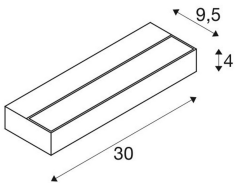

SEDO 7

Indoor, nástěnné LED svítidlo, 3000K, bílé

LED varianta nástěnného svítidla SEDO je vyrobena z hliníku a opatřena satinováním skleněným krytem. Nástěnná svítidla SEDO 7 navržena pro použití energeticky úsporných LED jsou již vybavena ovládacím zařízením a mohou být připojena přímo k síťovému napětí 230V.

TECHNICKÁ DATA

Č. výrobku:	1002962
Primární jmenovité napětí	220-240V ~50/60Hz mA/V
Sekundární proud / sekundární napětí	350 mA/V
Délka	30.0 cm
Výška	4.0 cm
Hloubka	9.5 cm
Hmotnost netto	0.817 kg
Celková hmotnost	0.967 kg
Kód IP	IP 20
Třída ochrany	I
Montáž	Nástavba
Podrobnosti montáže	Stěna
Příkon	11.5 W
Lumen	1020 lm
Teplota barvy světla	3000 Kelvin
Barva	bílá
CRI	>80
Třídění	3
Data LXXBXX	70/50
Životnost	30000 h
BIG WHITE strana	220