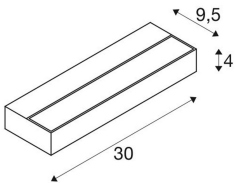

## SEDO 7

Indoor, nástěnné LED svítidlo, 3000K, hliníkové

LED varianta nástěnného svítidla SEDO je vyrobena z hliníku a opatřena satinováním skleněným krytem. Nástěnná svítidla SEDO 7 navržena pro použití energeticky úsporných LED jsou již vybavena ovládacím zařízením a mohou být připojena přímo k síťovému napětí 230V.

## TECHNICKÁ DATA

Č. výrobku:	1002964
Primární jmenovité napětí	220-240V ~50/60Hz mA/V
Sekundární proud / sekundární napětí	350 mA/V
Délka	30.0 cm
Výška	4.0 cm
Hloubka	9.5 cm
Hmotnost netto	0.8 kg
Celková hmotnost	0.943 kg
Kód IP	IP 20
Třída ochrany	I
Montáž	Nástavba
Podrobnosti montáže	Stěna
Příkon	11.5 W
Lumen	1020 lm
Teplota barvy světla	3000 Kelvin
Barva	hliník
CRI	>80
Třídění	3
Data LXXBXX	70/50
Životnost	30000 h
BIG WHITE strana	220