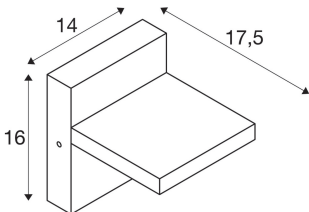

ABRIDOR SENSOR

Outdoor, nástěnné LED svítidlo, IP55, antracitové, 3000/4000K

Svítidla z hliníku řady ABRODOR představují vhodné řešení v oblasti nástěnných a stojacích svítidel. Díky krytí IP55 jsou svítidla vhodná pro venkovní použití. Elektrické připojení k síťovému napětí 230V. Díky speciální hlavě svítidla mohou zabudované LED dosahovat velmi širokého rozptýlení světla.

TECHNICKÁ DATA

Č. výrobku:	1002990
Primární jmenovité napětí	100-277V ~50/60Hz mA/V
Sekundární proud / sekundární napětí	500 mA/V
Délka	14.0 cm
Výška	16.0 cm
Hloubka	17.5 cm
Hmotnost netto	1.275 kg
Celková hmotnost	1.564 kg
Kód IP	IP 54
Třída ochrany	I
Třída rázové pevnosti	IK03
Rázová pevnost	0,3499999999999998 Joule
Montáž	Nástavba
Podrobnosti montáže	Stěna
Příkon	14 W
Lumen	750 lm
Teplota barvy světla	3000/4000 Kelvin
Barva	antracit
Životnost	50000 h
Teplota prostředí	40 °C
Minimální teplota prostředí	-25 °C
Maximální teplota prostředí	40 °C