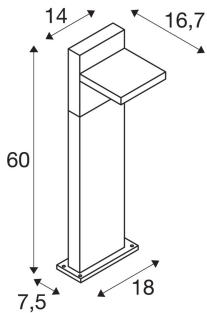

## ABRIDOR POLE 60

Outdoor, stojací LED svítidlo, IP55, antracitové, 3000/4000K

Svítidla z hliníku řady ABRODOR představují vhodné řešení v oblasti nástěnných a stojacích svítidel. Díky krytí IP55 jsou svítidla vhodná pro venkovní použití. Elektrické připojení k síťovému napětí 230V. Díky speciální hlavě svítidla mohou zabudované LED dosahovat velmi širokého rozptylu světla.

## TECHNICKÁ DATA

Č. výrobku:	1002991
Primární jmenovité napětí	100-277V ~50/60Hz mA/V
Sekundární proud / sekundární napětí	300 mA/V
Délka	14.0 cm
Šířka	3.6 cm
Výška	60.0 cm
Hmotnost netto	2.697 kg
Celková hmotnost	3.337 kg
Kód IP	IP 55
Třída ochrany	I
Třída rázové pevnosti	IK03
Rázová pevnost	0,3499999999999998 Joule
Montáž	Nástavba
Podrobnosti montáže	Podlaha
Příkon	14 W
Lumen	750 lm
Teplota barvy světla	3000/4000 Kelvin
Barva	antracit
Životnost	50000 h
Teplota prostředí	40 °C
Minimální teplota prostředí	-25 °C
Maximální teplota prostředí	40 °C