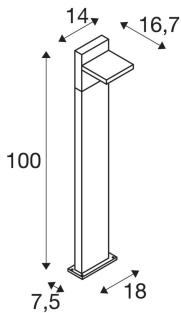

## ABRIDOR POLE 100

Outdoor, stojací LED svítidlo, IP55, antracitové, 3000/4000K

Svítidla z hliníku řady ABRODOR představují vhodné řešení v oblasti nástěnných a stojacích svítidel. Díky krytí IP55 jsou svítidla vhodná pro venkovní použití. Elektrické připojení k síťovému napětí 230V. Díky speciální hlavě svítidla mohou zabudované LED dosahovat velmi širokého rozptylu světla.

## TECHNICKÁ DATA

Č. výrobku:	1002992
Primární jmenovité napětí	100-277V ~50/60Hz mA/V
Sekundární proud / sekundární napětí	300 mA/V
Délka	14.0 cm
Šířka	3.6 cm
Výška	100.0 cm
Hmotnost netto	3.581 kg
Celková hmotnost	4.49 kg
Kód IP	IP 55
Třída ochrany	I
Třída rázové pevnosti	IK03
Rázová pevnost	0,3499999999999998 Joule
Montáž	Nástavba
Podrobnosti montáže	Podlaha
Příkon	14 W
Lumen	750 lm
Teplota barvy světla	3000/4000 Kelvin
Barva	antracit
Životnost	50000 h
Teplota prostředí	40 °C
Minimální teplota prostředí	-25 °C
Maximální teplota prostředí	40 °C