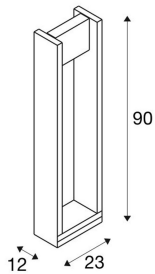

QUAD POLE

Outdoor, stojací LED svítidlo, 3000K, antracitové

Obzvláště příjemné světlo pro venkovní prostory zajišťuje pevně instalované prémiové LED ve stojacím svítidle QUAD POLE. Hlava svítidla je samozřejmě výkyvná. Již přibližně 40 let je značka SLV synonymem vysoce kvalitních řešení osvětlení, která se vyznačují působivou jakostí, kreativním designem a přiměřenými cenami.

TECHNICKÁ DATA

Č. výrobku:	1003001
Počet různých výstupů světla	1
Primární jmenovité napětí	100-277V ~50/60Hz mA/V
Sekundární proud / sekundární napětí	500 mA/V
Vertikální akční okruh	180 °
Délka	12.0 cm
Šířka	23.0 cm
Výška	90.0 cm
Hmotnost netto	6.264 kg
Celková hmotnost	7.247 kg
Kód IP	IP 65
Třída ochrany	I
Třída rázové pevnosti	IK02
Rázová pevnost	0,20000000000000001 Joule
Montáž	Nástavba
Podrobnosti montáže	Podlaha
Příkon	18 W
Lumen	1550 lm
Teplota barvy světla	3000 Kelvin
Úhel záření	100 °
Barva	antracit
CRI	>80

Příslušenství

228730	SPOJOVACÍ BOX , 3pólový, IP68
--------	-------------------------------

Třídění	6
Data LXXBXX	70/50
Životnost	25000 h
Minimální teplota prostředí	-20 °C
Maximální teplota prostředí	40 °C
BIG WHITE strana	609