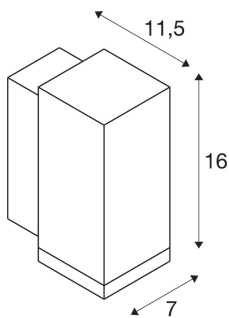

ENOLA SQUARE S

single Outdoor, nástěnné LED svítidlo, antracitové

Puristická svítidla řady ENOLA SQUARE a ROUND se skládají z válcové, resp. pravouhlé hliníkové konstrukce a jsou osazeny výkonnými LED diodami. Vestavěný spínač CCT umožňuje nastavit při instalaci barvu světla mezi 3000K a 4000K. Díky vestavěnému ovladači LED se provádí elektrické připojení přímo k síťovému napětí 230 V. Nabídka obsahuje kruhová nebo hranatá nástěnná a stropní svítidla různých velikostí s jednou a dvěma žárovkami, aby bylo možné pokrýt co nejširší rozsah použití. Toto svítidlo obsahuje vestavěné žárovky LED.

TECHNICKÁ DATA

Č. výrobku:	1003416
Primární jmenovité napětí	100-240V ~50/60Hz mA/V
Sekundární proud / sekundární napětí	500 mA/V
Šířka	7.0 cm
Výška	16.0 cm
Hloubka	11.5 cm
Hmotnost netto	0.96 kg
Celková hmotnost	1.027 kg
Kód IP	IP 65
Třída ochrany	I
Třída rázové pevnosti	IK02
Rázová pevnost	0,2000000000000001 Joule
Montáž	Nástavba
Podrobnosti montáže	Stěna, Stěna s příslušenstvím
Počet propojení	10
Příkon	6 W
Lumen	390 / 450 lm
Teplota barvy světla	3000/4000 Kelvin
Úhel záření	30 °
Barva	antracit
CRI	>90
Třídění	3