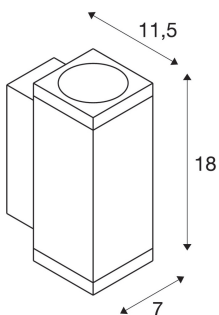

ENOLA SQUARE UP/DOWN S

Outdoor, nástěnné LED svítidlo, antracitové

Puristická svítidla řady ENOLA SQUARE a ROUND se skládají z válcové, resp. pravouhlé hliníkové konstrukce a jsou osazeny výkonnými LED diodami. Vestavěný spínač CCT umožňuje nastavit při instalaci barvu světla mezi 3000K a 4000K. Díky vestavěnému ovladači LED se provádí elektrické připojení přímo k síťovému napětí 230 V. Nabídka obsahuje kruhová nebo hranatá nástěnná a stropní svítidla různých velikostí s jednou a dvěma žárovkami, aby bylo možné pokrýt co nejširší rozsah použití. Toto svítidlo obsahuje vestavěné žárovky LED.

TECHNICKÁ DATA

Č. výrobku:	1003418
Počet různých výstupů světla	2
Primární jmenovité napětí	220-240V ~50/60Hz mA/V
Sekundární proud / sekundární napětí	350 mA/V
Šířka	7.0 cm
Výška	18.0 cm
Hloubka	11.5 cm
Hmotnost netto	1.07 kg
Celková hmotnost	1.145 kg
Kód IP	IP 65
Třída ochrany	I
Třída rázové pevnosti	IK02
Rázová pevnost	0,20000000000000001 Joule
Montáž	Nástavba
Podrobnosti montáže	Stěna, Stěna s příslušenstvím
Počet propojení	10
Příkon	7 W
Lumen	570 / 640 lm
Teplota barvy světla	3000/4000 Kelvin
Úhel záření	30 °
Barva	antracit
CRI	>90