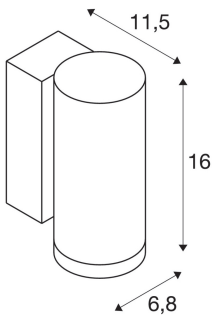

## ENOLA ROUND S

single Outdoor, nástěnné LED svítidlo, antracitové

Puristická svítidla řady ENOLA SQUARE a ROUND se skládají z válcové, resp. pravouhlé hliníkové konstrukce a jsou osazeny výkonnými LED diodami. Vestavěný spínač CCT umožňuje nastavit při instalaci barvu světla mezi 3000K a 4000K. Díky vestavěnému ovladači LED se provádí elektrické připojení přímo k síťovému napětí 230 V. Nabídka obsahuje kruhová nebo hranatá nástěnná a stropní svítidla různých velikostí s jednou a dvěma žárovkami, aby bylo možné pokrýt co nejširší rozsah použití. Toto svítidlo obsahuje vestavěné žárovky LED.

## TECHNICKÁ DATA

Č. výrobku:	1003422
Primární jmenovité napětí	100-240V ~50/60Hz mA/V
Sekundární proud / sekundární napětí	500 mA/V
Šířka	6.8 cm
Výška	16.0 cm
Hloubka	11.5 cm
Hmotnost netto	0.79 kg
Celková hmotnost	0.845 kg
Kód IP	IP 65
Třída ochrany	I
Třída rázové pevnosti	IK02
Rázová pevnost	0,2000000000000001 Joule
Montáž	Nástavba
Podrobnosti montáže	Stěna, Stěna s příslušenstvím
Počet propojení	10
Příkon	6 W
Lumen	390 / 450 lm
Teplota barvy světla	3000/4000 Kelvin
Úhel záření	30 °
Barva	antracit
CRI	>90
Třídění	3