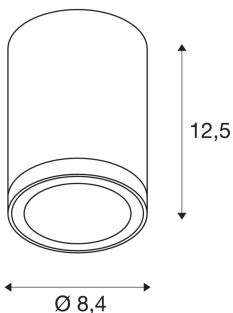

ENOLA ROUND S

Outdoor, stropní LED svítidlo, antracitové

Puristická svítidla řady ENOLA SQUARE a ROUND se skládají z válcové, resp. pravouhlé hliníkové konstrukce a jsou osazeny výkonnými LED diodami. Vestavěný spínač CCT umožňuje nastavit při instalaci barvu světla mezi 3000K a 4000K. Díky vestavěnému ovladači LED se provádí elektrické připojení přímo k síťovému napětí 230 V. Nabídka obsahuje kruhová nebo hranatá nástěnná a stropní svítidla různých velikostí s jednou a dvěma žárovkami, aby bylo možné pokrýt co nejširší rozsah použití. Toto svítidlo obsahuje vestavěné žárovky LED.

TECHNICKÁ DATA

Č. výrobku:	1003426
Primární jmenovité napětí	100-240V ~50/60Hz mA/V
Sekundární proud / sekundární napětí	500 mA/V
Výška	12.5 cm
Průměr	8.4 cm
Hmotnost netto	0.51 kg
Celková hmotnost	0.546 kg
Kód IP	IP 65
Třída ochrany	I
Třída rázové pevnosti	IK02
Rázová pevnost	0,20000000000000001 Joule
Montáž	Nástavba
Podrobnosti montáže	Strop, Strop s příslušenstvím
Počet propojení	10
Příkon	9 W
Lumen	510 / 580 lm
Teplota barvy světla	3000/4000 Kelvin
Úhel záření	38 °
Barva	antracit
CRI	>90
Třídění	3
Data LXXBXX	70/50

Příslušenství

1003479	Sada distančních držáků , pro stropní svítidlo ENOLA SQUARE OUT a ROUND OUT antracit
---------	--

Životnost	30000 h
Minimální teplota prostředí	-20 °C
Maximální teplota prostředí	40 °C
BIG WHITE strana	705