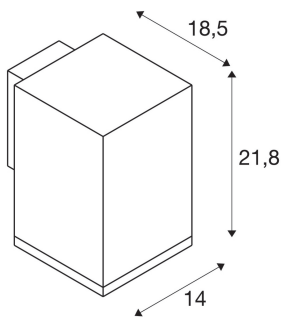

ENOLA SQUARE L

single Outdoor, nástěnné LED svítidlo, antracitové, CCT 3000/4000K

Puristická svítidla řady ENOLA SQUARE a ROUND se skládají z válcové, resp. pravouhlé hliníkové konstrukce a jsou osazeny výkonnými LED diodami. Vestavěný spínač CCT umožňuje nastavit při instalaci barvu světla mezi 3000K a 4000K. Díky vestavěnému ovladači LED se provádí elektrické připojení přímo k síťovému napětí 230 V. Nabídka obsahuje kruhová nebo hranatá nástěnná a stropní svítidla různých velikostí s jednou a dvěma žárovkami, aby bylo možné pokrýt co nejširší rozsah použití. Toto svítidlo obsahuje vestavěné žárovky LED.

TECHNICKÁ DATA

Č. výrobku:	1003437
Primární jmenovité napětí	220-240V ~50/60Hz mA/V
Sekundární proud / sekundární napětí	900 mA/V
Šířka	14.0 cm
Výška	21.8 cm
Hloubka	18.5 cm
Hmotnost netto	2.5 kg
Celková hmotnost	2.675 kg
Kód IP	IP 65
Třída ochrany	I
Třída rázové pevnosti	IK02
Rázová pevnost	0,2000000000000001 Joule
Montáž	Nástavba
Podrobnosti montáže	Stěna, Stěna s příslušenstvím
Počet propojení	10
Příkon	35 W
Lumen	3100 / 3400 lm
Teplota barvy světla	3000/4000 Kelvin
Úhel záření	38 °
Barva	antracit
CRI	>90
Třídění	3