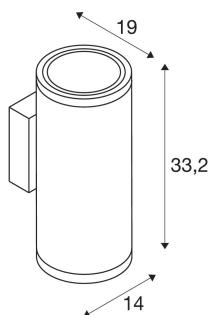

ENOLA ROUND UP/DOWN L

Outdoor, nástěnné LED svítidlo, antracitové, CCT 3000/4000K

Puristická svítidla řady ENOLA SQUARE a ROUND se skládají z válcové, resp. pravoúhlé hliníkové konstrukce a jsou osazeny výkonnými LED diodami. Vestavěný spínač CCT umožňuje nastavit při instalaci barvu světla mezi 3000K a 4000K. Díky vestavěnému ovladači LED se provádí elektrické připojení přímo k síťovému napětí 230 V. Nabídka obsahuje kruhová nebo hranatá nástěnná a stropní svítidla různých velikostí s jednou a dvěma žárovkami, aby bylo možné pokrýt co nejširší rozsah použití. Toto svítidlo obsahuje vestavěné žárovky LED.

TECHNICKÁ DATA

Č. výrobku:	1003441
Počet různých výstupů světla	2
Primární jmenovité napětí	220-240V ~50/60Hz mA/V
Sekundární proud / sekundární napětí	700 mA/V
Šířka	14.0 cm
Výška	33.2 cm
Hloubka	19.0 cm
Hmotnost netto	3.0 kg
Celková hmotnost	3.21 kg
Kód IP	IP 65
Třída ochrany	I
Třída rázové pevnosti	IK02
Rázová pevnost	0,20000000000000001 Joule
Montáž	Nástavba
Podrobnosti montáže	Stěna, Stěna s příslušenstvím
Počet propojení	10
Příkon	53 W
Lumen	5400 / 6000 lm
Teplota barvy světla	3000/4000 Kelvin
Úhel záření	38 °
Barva	antracit
CRI	>90