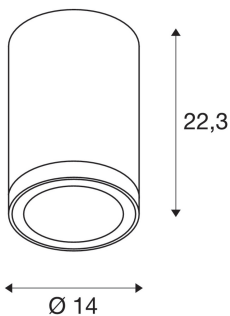

## ENOLA ROUND L

Outdoor, stropní LED svítidlo, antracitové, CCT 3000/4000K

Puristická svítidla řady ENOLA SQUARE a ROUND se skládají z válcové, resp. pravouhlé hliníkové konstrukce a jsou osazeny výkonnými LED diodami. Vestavěný spínač CCT umožňuje nastavit při instalaci barvu světla mezi 3000K a 4000K. Díky vestavěnému ovladači LED se provádí elektrické připojení přímo k síťovému napětí 230 V. Nabídka obsahuje kruhová nebo hranatá nástěnná a stropní svítidla různých velikostí s jednou a dvěma žárovkami, aby bylo možné pokrýt co nejširší rozsah použití. Toto svítidlo obsahuje vestavěné žárovky LED.

## TECHNICKÁ DATA

Č. výrobku:	1003442
Primární jmenovité napětí	220-240V ~50/60Hz mA/V
Sekundární proud / sekundární napětí	900 mA/V
Výška	22.3 cm
Průměr	14.0 cm
Hmotnost netto	1.6 kg
Celková hmotnost	1.712 kg
Kód IP	IP 65
Třída ochrany	I
Třída rázové pevnosti	IK02
Rázová pevnost	0,20000000000000001 Joule
Montáž	Nástavba
Podrobnosti montáže	Strop, Strop s příslušenstvím
Počet propojení	10
Příkon	35 W
Lumen	2500 / 2800 lm
Teplota barvy světla	3000/4000 Kelvin
Úhel záření	38 °
Barva	antracit
CRI	>90
Třídění	3
Data LXXBXX	70/50