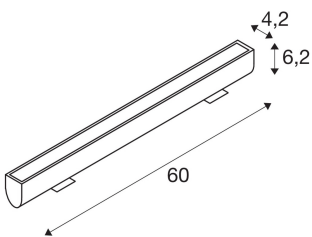

GALEN 60 SP

vnitřní Single Colour LED profil antracit CCT switch 3000/4000 K

Díky integrovanému montážnímu držáku a spojovacím a připojovacím kabelům odolným proti stříkající vodě lze LED profil GALEN snadno a rychle instalovat na stěnu, na podlahu nebo na strop. Preferovanou aplikací je osvětlení displejů a tabulí či vývěsek. K dispozici je také praktický CCT switch pro větší flexibilitu, protože barvu světla lze nastavit pomocí externího spínače mezi 3000 K (teplá bílá) a 4000 K (neutrální bílá). Svítidlo GALEN, které je robustní a vybavené výkonnými LED diodami, je ideální, pokud jde o efektivní nebo funkční osvětlení ve venkovních prostorách obchodů, hotelů, restaurací nebo komerčních budov.

TECHNICKÁ DATA

| | |
|--------------------------------------|--------------------------|
| Č. výrobku: | 1003447 |
| Primární jmenovité napětí | 220-240V ~50/60Hz mA/V |
| Sekundární proud / sekundární napětí | 450 mA/V |
| Vertikální akční okruh | 180 ° |
| Šířka | 60.0 cm |
| Výška | 6.2 cm |
| Hloubka | 11.3 cm |
| Hmotnost netto | 1.4 kg |
| Celková hmotnost | 1.498 kg |
| Kód IP | IP 65 |
| Třída ochrany | I |
| Třída rázové pevnosti | IK03 |
| Rázová pevnost | 0,3499999999999998 Joule |
| Montáž | Nástavba |
| Podrobnosti montáže | Strop, Podlaha, Stěna |
| Počet propojení | 12 |
| Příkon | 18 W |
| Lumen | 1570 / 1570 lm |
| Teplota barvy světla | 3000/4000 Kelvin |
| Barva | antracit |
| CRI | >80 |
| Třídění | 6 |